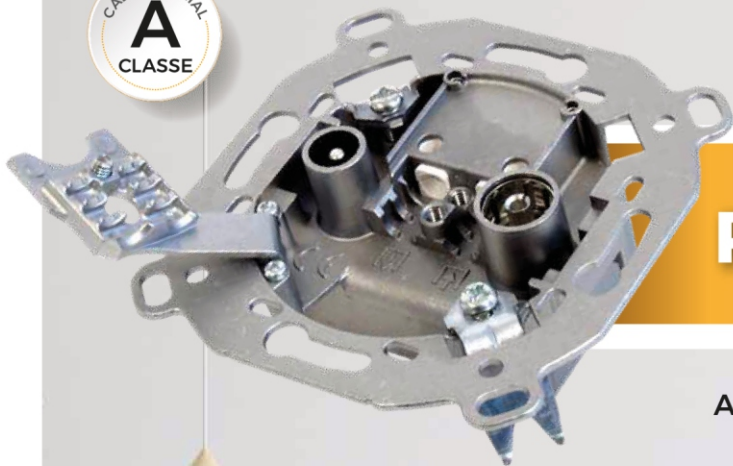

MAIO MÊS DAS TOMADAS

CABO COAXIAL
A
CLASSE

PAGUE 4 E LEVE 5

A ZAP é por nossa conta...

CONHECE TOMADA MAIS FIÁVEL?

VERSATILIDADE E FLEXIBILIDADE

Admite cabos de vários diâmetros

SIMPLICIDADE E FACILIDADE

Contacto do vivo automático com mola

BLINDAGEM E ROBUSTEZ

Abraçadeira com parafuso

SEGURANÇA E FIABILIDADE

Imune a desconexões acidentais

ited
SISTEMAS DE TELECOMUNICAÇÃO E SINAL

Promoção válida durante o **MÊS DE MAIO DE 2024**
em distribuidores aderentes.

A promoção é válida para a gama ITED, Tomadas terminais separadoras FM/TV-SAT, ref.5226 (com garras) e ref.5276 (sem garras).

MKTEFP315 | ELPOR 2024 * Aos preços de campanha acresce a taxa de Iva em vigor